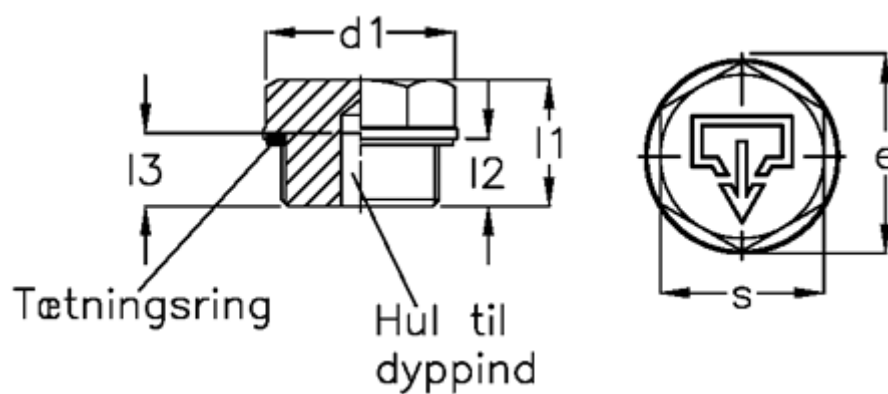

Varenummer: 20241526
Beskrivelse: E+G
Gevindprop GN 741-26-G1/2-AS-1

Mål

$d1 = 26$
 $d2 = G1/2$
 $d4 = M5$
 $e = 24.3$
 $l1 = 16.0$
 $l2 = 8.5$
 $s = 21$